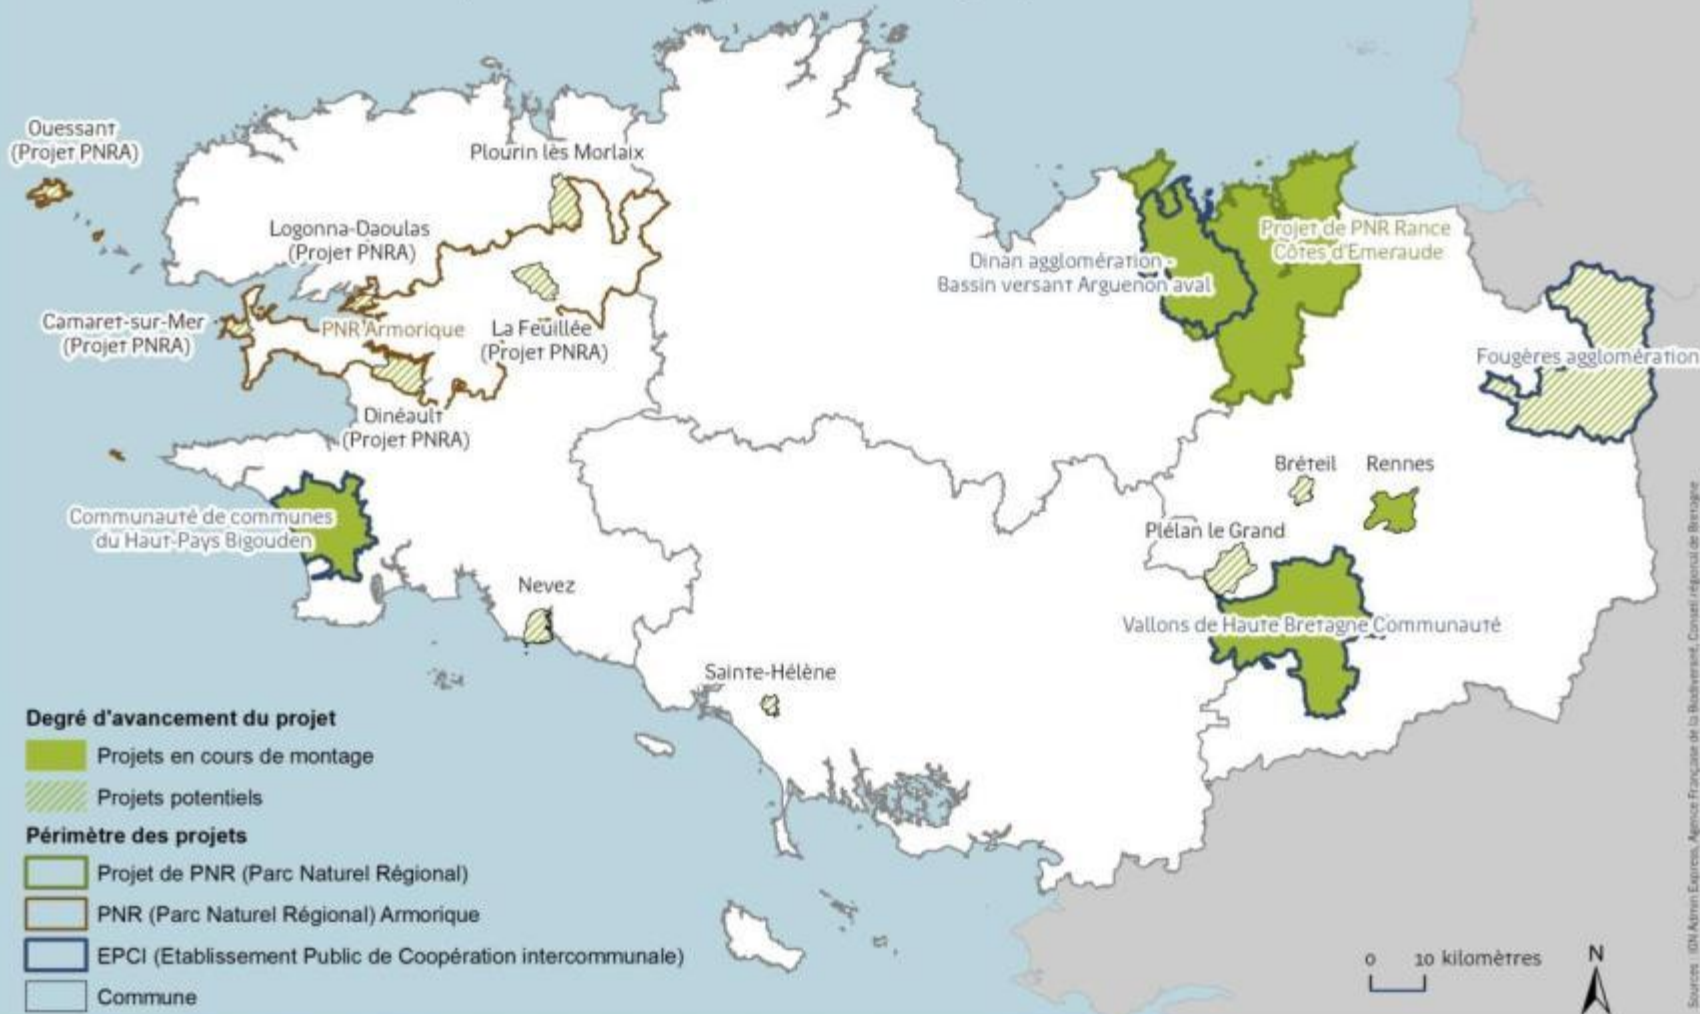

- Engagement des collectivités
- Sensibilisation des citoyens – démarche participative
- Intégration des enjeux biodiversité dans les politiques publiques
- Du diagnostic à l'action concrète

Projets ABC/ABI – en cours

Les communes et intercommunalités engagées dans une démarche Atlas de la Biodiversité Communale (2013-2018)

Projets TVB – en cours

DIAGNOSTICS ET PLAN D'ACTIONS TRAME VERTE ET BLEUE

Lauréats et candidats aux appels à projets Feader continuités écologiques et contrat nature TVB

Projets ABC & TVB – à venir

PROJETS TERRITORIAUX BIODIVERSITE A VENIR

Projets Trame verte et bleue et Atlas de biodiversité (Inter)communale, potentiels et en cours de montage - février 2018

Projets ABC & TVB (synthèse)

LA DYNAMIQUE DES PROJETS TERRITORIAUX BIODIVERSITE EN BRETAGNE

Projets Trame Verte et Bleue et Atlas de Biodiversité (Inter)Communale en cours et à venir - février 2018

Quelle implication pour le CBN de Brest ?