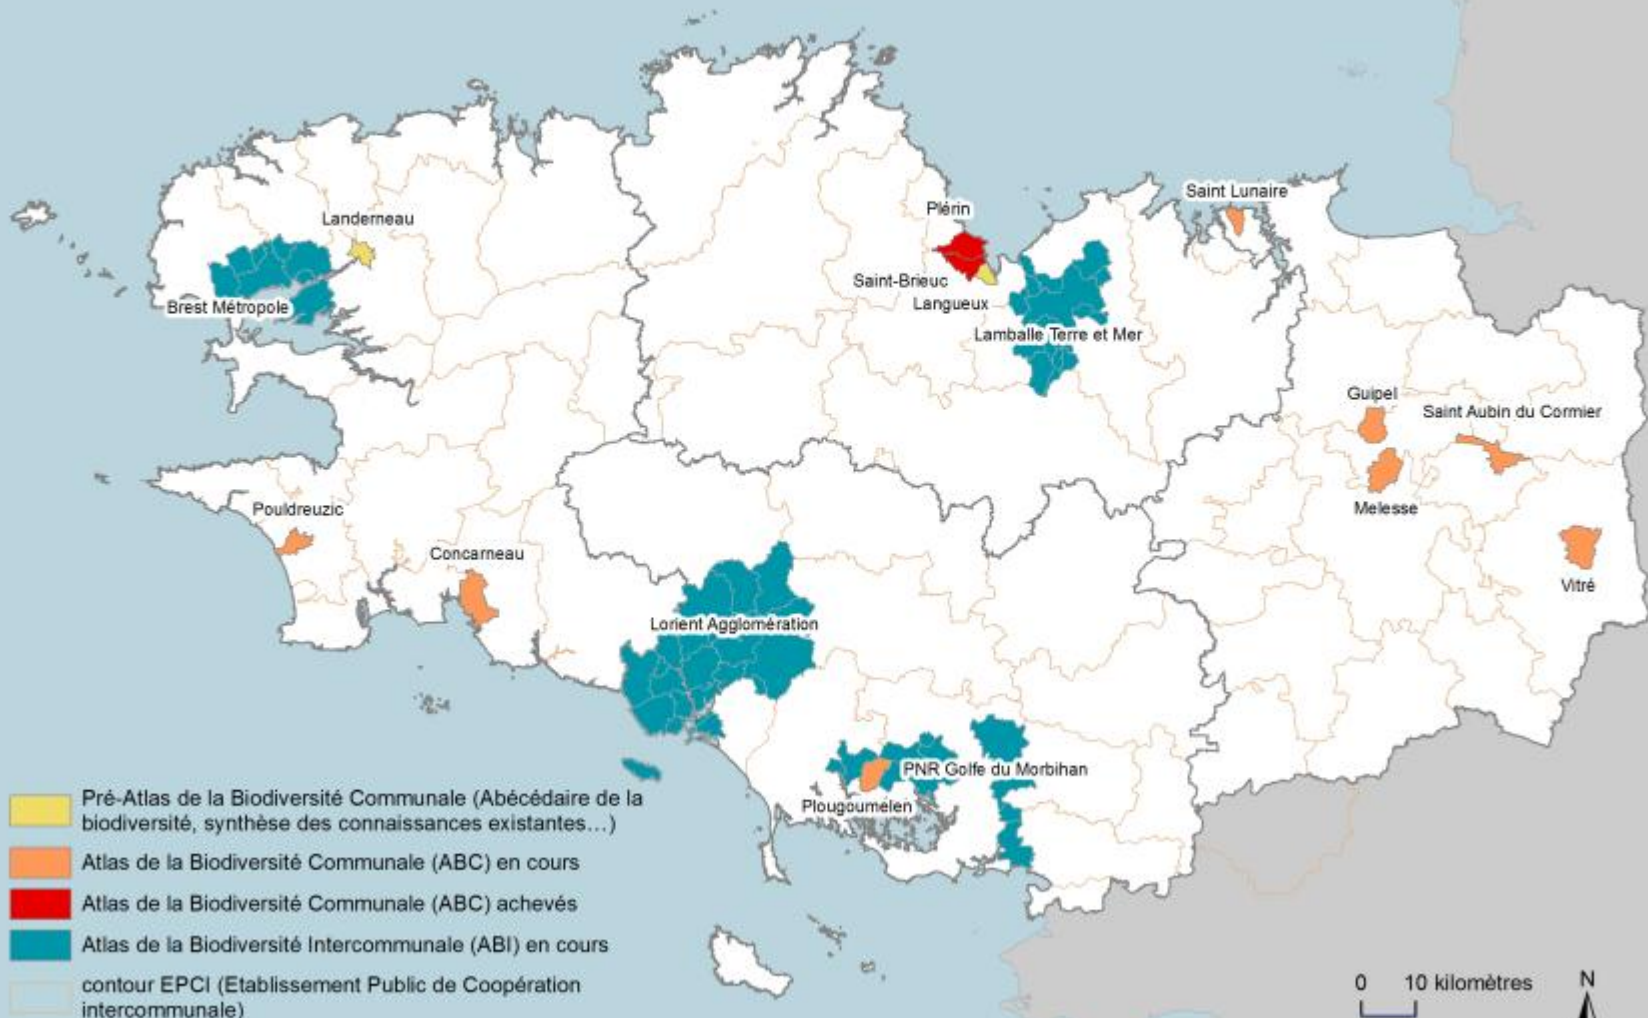

ABC, ABI, TVB – quelques définitions

Trame Verte et Bleue – TVB

Identification et préservation des **Continuités écologiques**

Continuités écologiques : Réservoirs de biodiversité & Corridors écologiques

Documents cadre :

SRCE (Schéma Régional de Cohérence Ecologique)

TVB des SCoT

Pour en savoir plus :

<http://www.trameverteetbleue.fr/presentation-tvb/qu-est-ce-que-trame-verte-bleue>

ABC, ABI, TVB – les points communs

- Engagement des collectivités
- Sensibilisation des citoyens – démarche participative
- Intégration des enjeux biodiversité dans les politiques publiques
- Du diagnostic à l'action concrète

Projets ABC/ABI – en cours

Les communes et intercommunalités engagées dans une démarche Atlas de la Biodiversité Communale (2013-2018)

Projets TVB – en cours

DIAGNOSTICS ET PLAN D'ACTIONS TRAME VERTE ET BLEUE

Lauréats et candidats aux appels à projets Feader continuités écologiques et contrat nature TVB