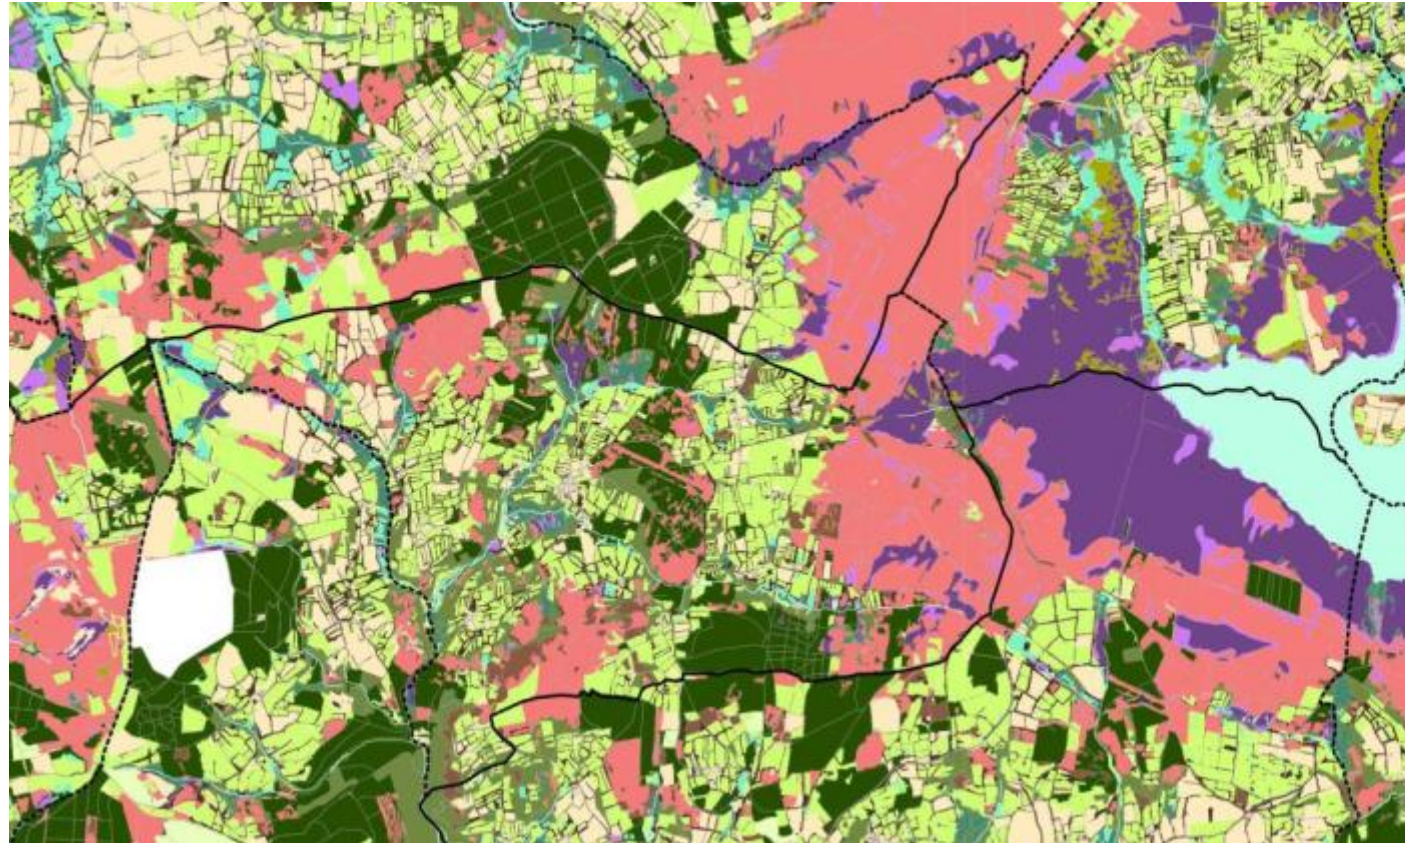

Vers un meilleur partage des connaissances

Quelles connaissances ?

- Flore (y compris flore non vasculaire et lichens),
- Habitats / végétations
- Données de synthèse & Données précises (données publiques)