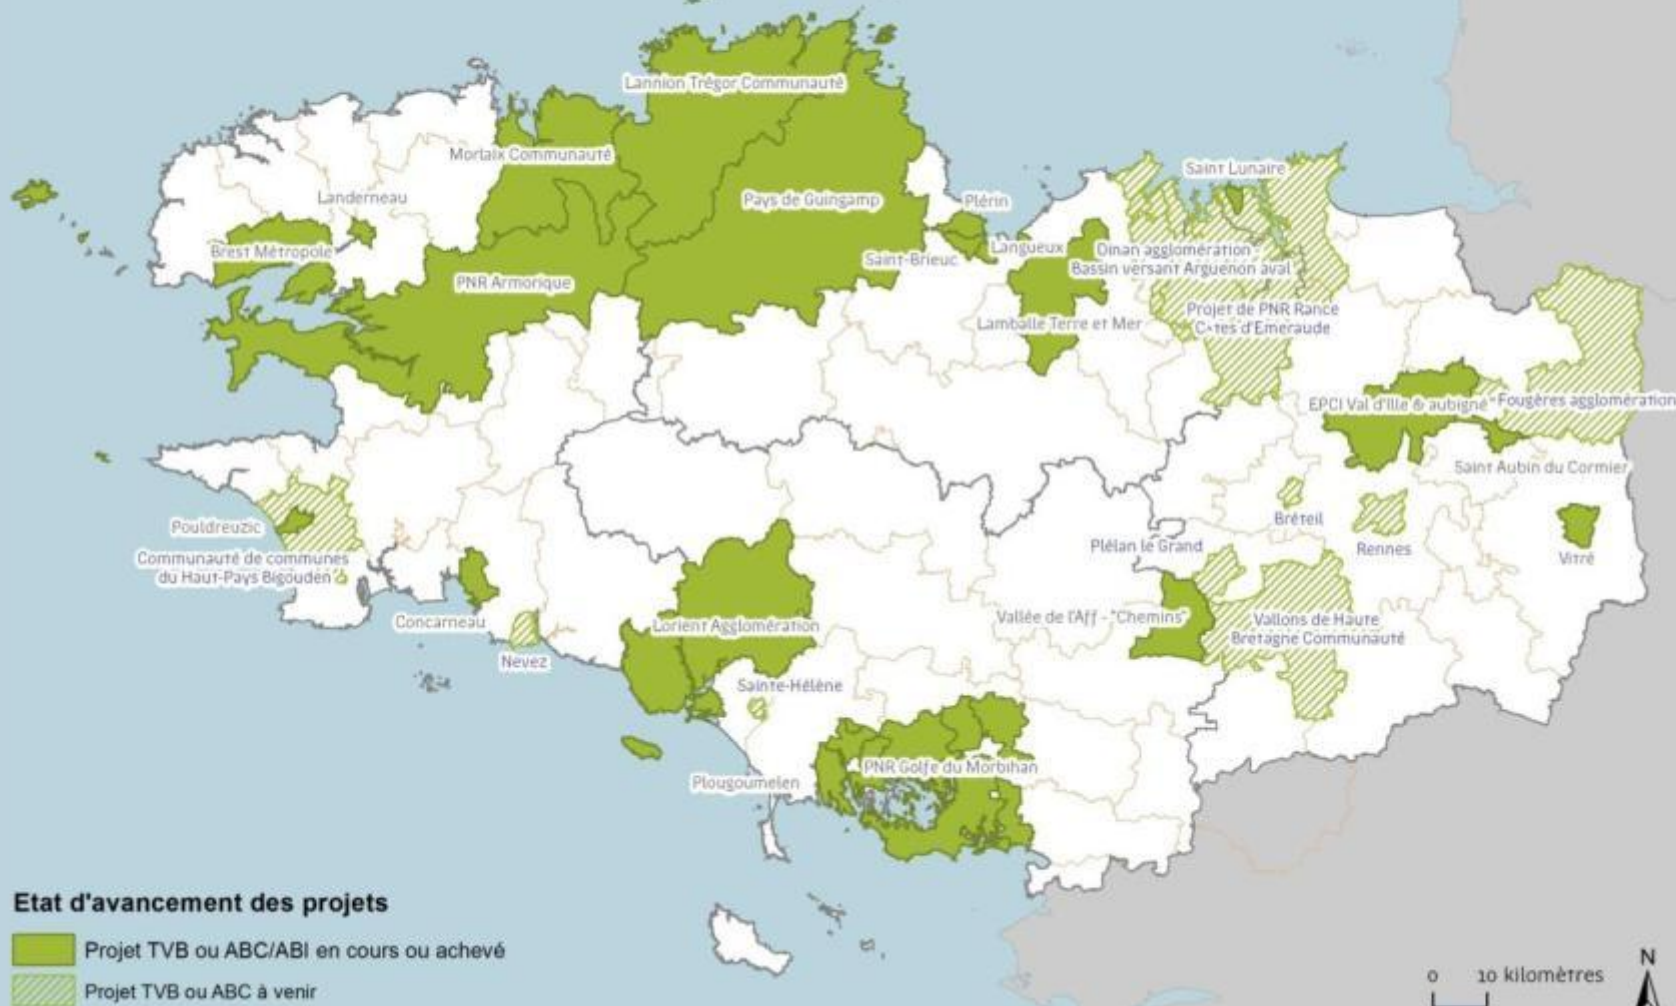

Les communes et intercommunalités engagées dans une démarche Atlas de la Biodiversité Communale (2013-2018)

Projets TVB – en cours

DIAGNOSTICS ET PLAN D'ACTIONS TRAME VERTE ET BLEUE

Lauréats et candidats aux appels à projets Feader continuités écologiques et contrat nature TVB

Projets ABC & TVB – à venir

PROJETS TERRITORIAUX BIODIVERSITE A VENIR

Projets Trame verte et bleue et Atlas de biodiversité (Inter)communale, potentiels et en cours de montage - février 2018

Projets ABC & TVB (synthèse)

LA DYNAMIQUE DES PROJETS TERRITORIAUX BIODIVERSITE EN BRETAGNE

Projets Trame Verte et Bleue et Atlas de Biodiversité (Inter)Communale en cours et à venir - février 2018

Quelle implication pour le CBN de Brest ?