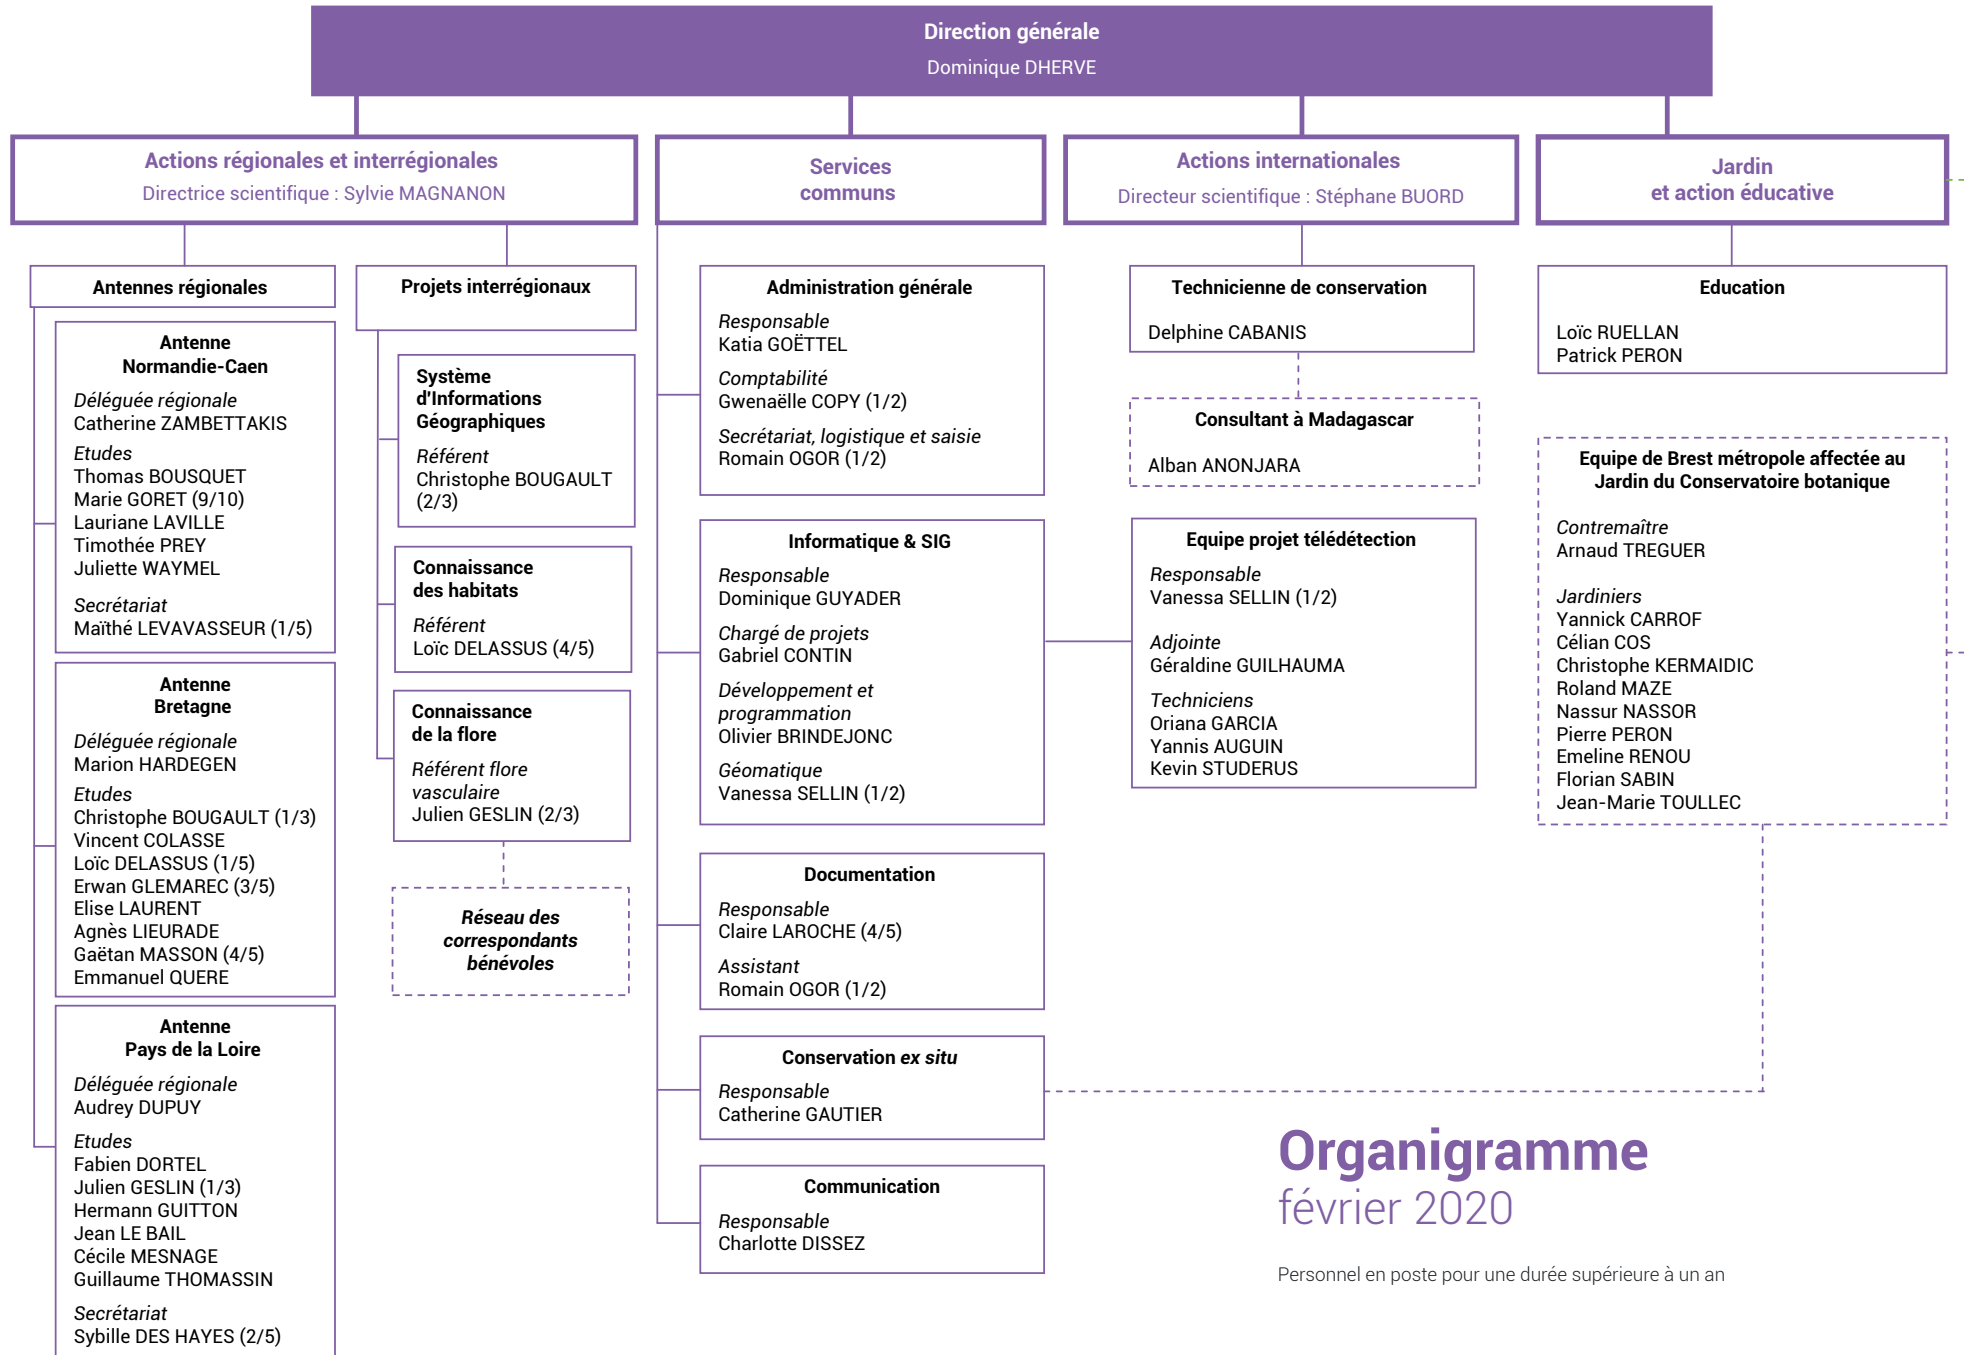

# CONSERVATOIRE BOTANIQUE NATIONAL DE BREST

**Organigramme**  
février 2020

Personnel en poste pour une durée supérieure à un an