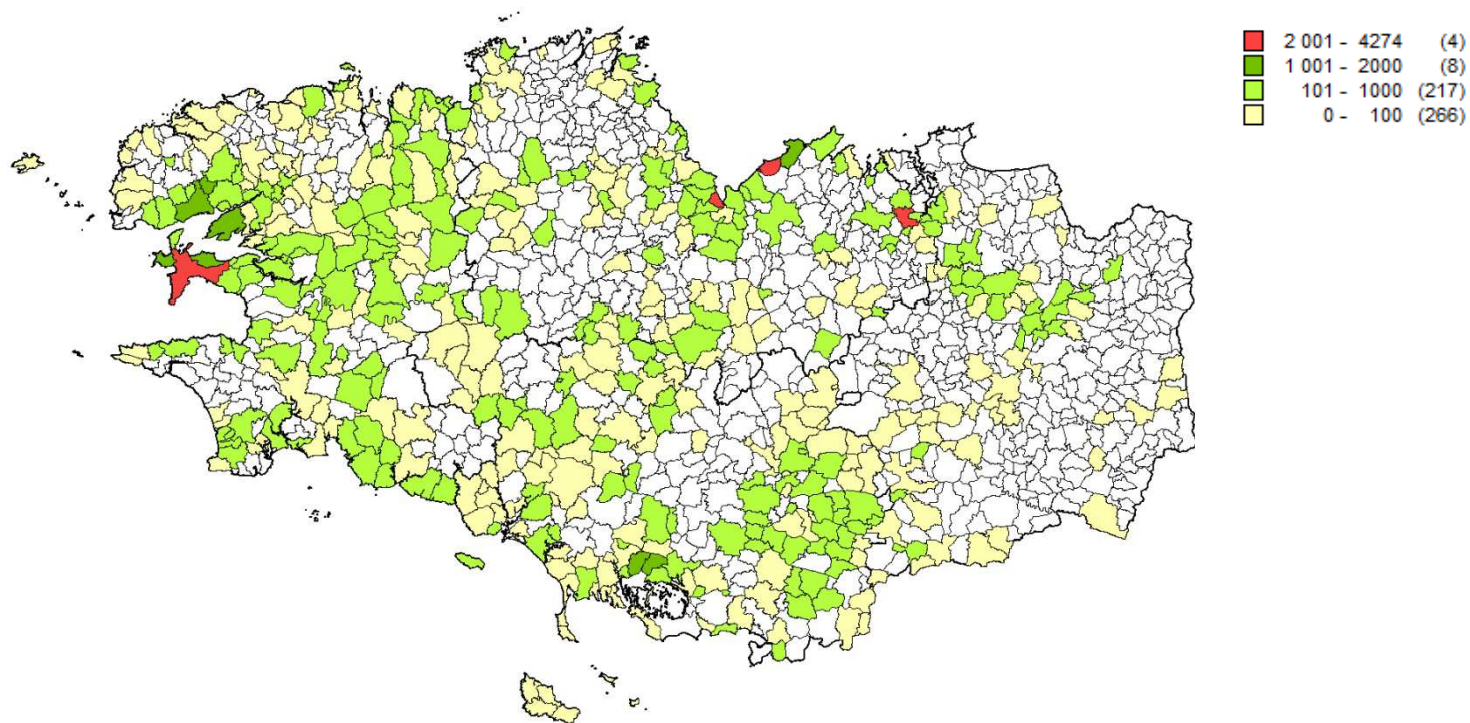

Ordre du jour

- ✓ **Bilan régional 2015 de l'inventaire permanent de la flore**
 - Synthèse des prospections 2015
 - Bilan des découvertes floristiques par département
- ✓ **Révision de la priorisation des enjeux de conservation de la flore vasculaire**
- ✓ **Nouveaux outils à disposition des observateurs bénévoles**
- ✓ **Questions diverses**

Repas sur place vers 12 h 30

- ✓ **Visite de la réserve**

Bilan de l'année 2015

- **Nombre d'observations intégrées dans *Calluna* en 2015 : environ 100 000**

dep	Nombre d'observations intégrées en 2011	Nombre d'observations intégrées en 2012	Nombre d'observations intégrées en 2013	Nombre d'observations intégrées en 2014	Nombre d'observations intégrées en 2015
22	10871	42710	50089	102529	32840
29	19757	35104	24488	20198	36222
35	12014	10857	8619	14565	6028
56	13706	23310	19140	36278	21749
Total BZH	56348	111981	102336	173570	96839

Bilan de l'année 2015

- **Nombre d'observations 2015 par commune**

En 2015, dans près de **500 communes**, une observation a été saisie
(par **141 observateurs bénévoles**)

Outils d'accès à la donnée floristique