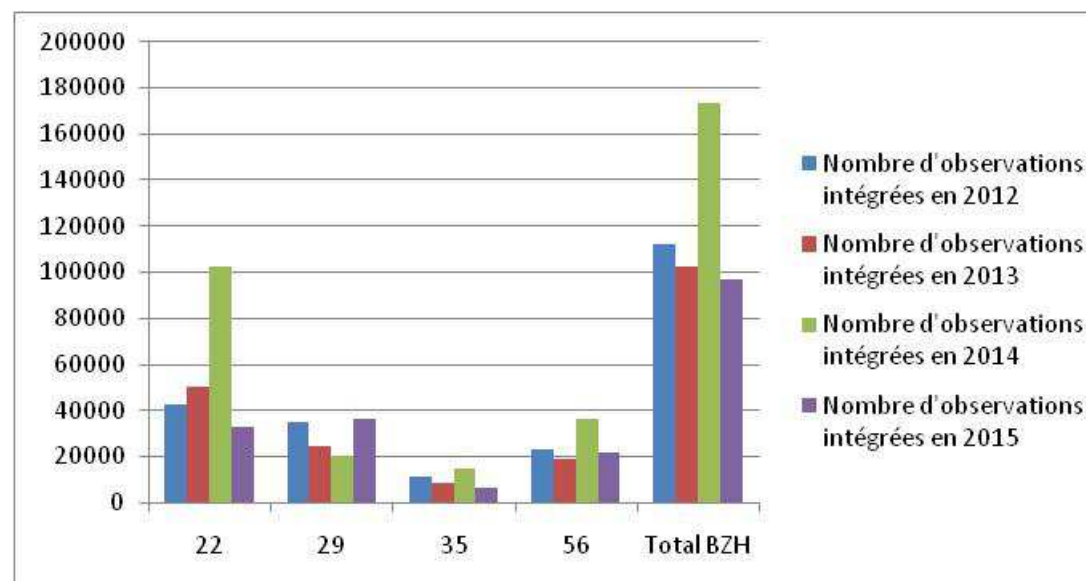

Ordre du jour

- ✓ **Bilan régional 2015 de l'inventaire permanent de la flore**
 - Synthèse des prospections 2015
 - Bilan des découvertes floristiques par département
- ✓ **Révision de la priorisation des enjeux de conservation de la flore vasculaire**
- ✓ **Nouveaux outils à disposition des observateurs bénévoles**
- ✓ **Questions diverses**

Repas sur place vers 12 h 30

- ✓ **Visite de la réserve**

Bilan de l'année 2015

- **Nombre d'observations intégrées dans *Calluna* en 2015 : environ 100 000**

dep	Nombre d'observations intégrées en 2011	Nombre d'observations intégrées en 2012	Nombre d'observations intégrées en 2013	Nombre d'observations intégrées en 2014	Nombre d'observations intégrées en 2015
22	10871	42710	50089	102529	32840
29	19757	35104	24488	20198	36222
35	12014	10857	8619	14565	6028
56	13706	23310	19140	36278	21749
Total BZH	56348	111981	102336	173570	96839

Bilan de l'année 2015

- **Nombre d'observations 2015 par commune**

En 2015, dans près de **500 communes**, une observation a été saisie
(par **141 observateurs bénévoles**)

Outils d'accès à la donnée floristique