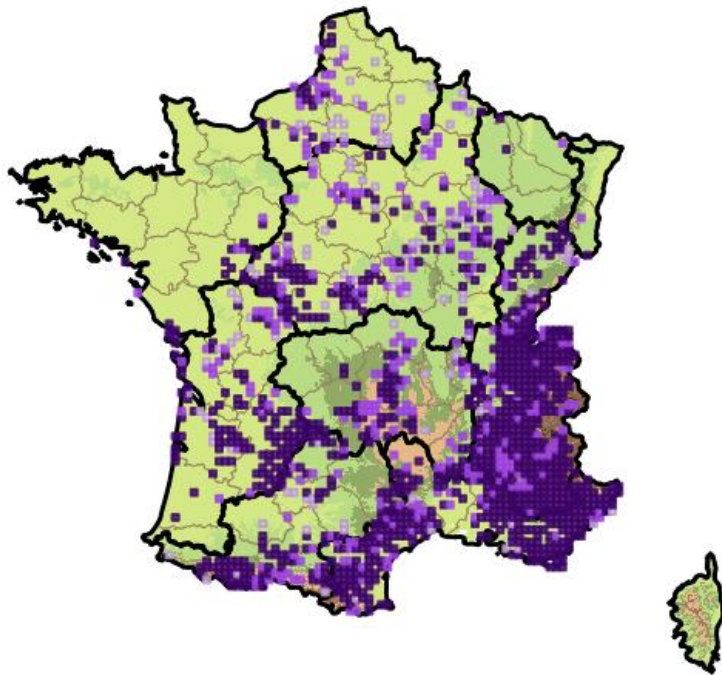

# Bilan des découvertes du Finistère

2023

Emmanuel Quéré

## *Cephalanthera longifolia* L. Fritsch [Reg Bzh, LR BZH (CR)]

- Nouveau pour le Département
- Guevroc en Tréfléz
- Observation de Stéphane Chaumont (05/2022-2023)
- 5-6 pieds fleuris en 2022, non fleuris en 2023

## Taraxacum sect. Naevosa M.P.Christ.

- Nouveau pour le département
- Après l'Ille-et-Vilaine et les Côtes-d'Armor entre 2020 et 2022, observation dans le Finistère par Paul Kérinec
- Site : Kernevez en Landerneau