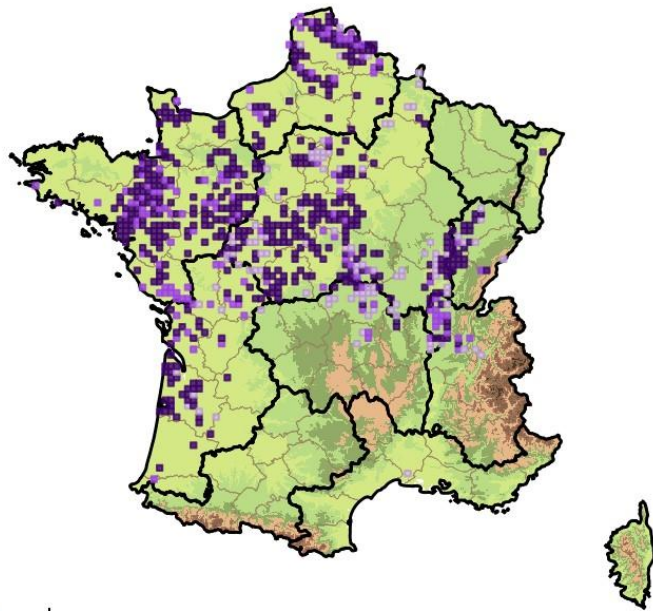

## *Asplenium onopteris* L. [LR BZH (EN)]

- Revu à l'anse de Saint-Nicolas en Crozon sous et à proximité de fourrés à Prunellier ;
- Observation de Jacques Le Doaré (04/2023).

## *Hieracium peleterianum* Mérat [LR BZH (VU)]

- Anse de Saint-Nicolas en Crozon
- Observation de Jacques Le Doaré (04/2023).

- En Bretagne, nous serions uniquement en présence de la subsp. *tenuiscapum*

## *Hippuris vulgaris* L. [LR Nat (NT), LR BZH (VU)]

- Revu, Kerboulen en Plomeur
- Environ une vingtaine de tiges, sur quelques m<sup>2</sup>
- Observation : JJB, RP, JHe, CJ, LN, PS (07/2022)

## *Hymenophyllum wilsonii* Hook. [Nat., [LR Nat \(EN\)](#), [LR BZH \(EN\)](#)]

Revu sur ses 3 localités finistériennes :

- chaos de Saint-Herbot en Loqueffret
- Ménage de la Vierge en Huelgoat
- Roc'h Trévézel en Plounéour-Ménez