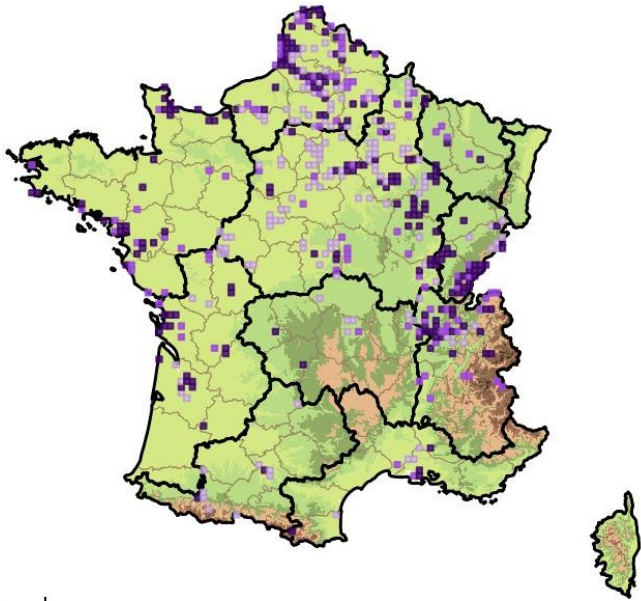

## *Asplenium onopteris* L. [LR BZH (EN)]

- Revu à l'anse de Saint-Nicolas en Crozon sous et à proximité de fourrés à Prunellier ;
- Observation de Jacques Le Doaré (04/2023).

## *Hieracium peleterianum* Mérat [LR BZH (VU)]

- Anse de Saint-Nicolas en Crozon
- Observation de Jacques Le Doaré (04/2023).

- En Bretagne, nous serions uniquement en présence de la subsp. *tenuiscapum*

## *Hippuris vulgaris* L. [LR Nat (NT), LR BZH (VU)]

- Revu, Kerboulen en Plomeur
- Environ une vingtaine de tiges, sur quelques m<sup>2</sup>
- Observation : JJB, RP, JHe, CJ, LN, PS (07/2022)

## *Hymenophyllum wilsonii* Hook. [Nat., [LR Nat \(EN\)](#), [LR BZH \(EN\)](#)]

Revu sur ses 3 localités finistériennes :

- chaos de Saint-Herbot en Loqueffret
- Ménage de la Vierge en Huelgoat
- Roc'h Trévézel en Plounéour-Ménez