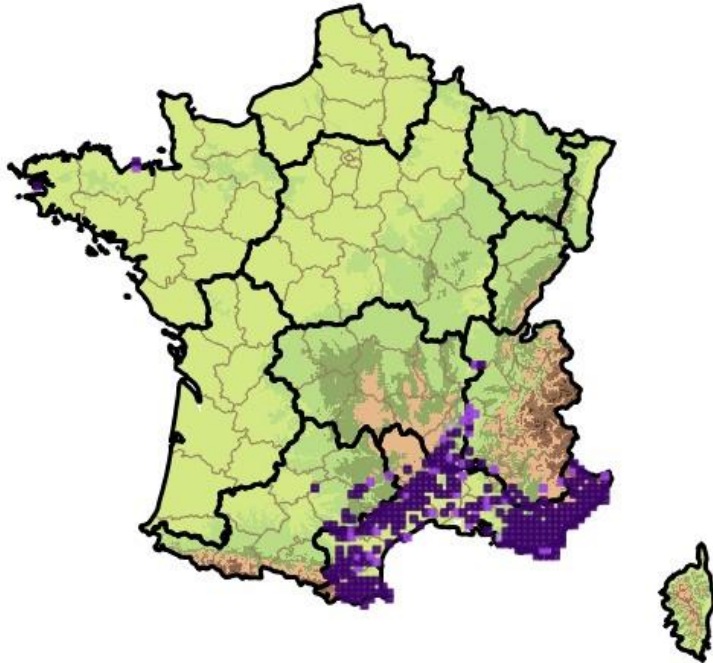

## *Cephalanthera longifolia* L. Fritsch [Reg Bzh, LR BZH (CR)]

- Nouveau pour le Département
- Guevroc en Tréfléz
- Observation de Stéphane Chaumont (05/2022-2023)
- 5-6 pieds fleuris en 2022, non fleuris en 2023

## Taraxacum sect. Naevosa M.P.Christ.

- Nouveau pour le département
- Après l'Ille-et-Vilaine et les Côtes-d'Armor entre 2020 et 2022, observation dans le Finistère par Paul Kérinec
- Site : Kernevez en Landerneau

## *Centaurium portense (Brot.) Butcher* [Nat., LR Nat (NT), LR BZH (VU)]

- Maison du Lac en Loqueffret
- Nouvelle station dans les Monts d'Arrée
- Observation d'Yves Le Gall (07/2022 - 2023)

Emmanuel Quéré (CBN de Brest)

## *Asplenium onopteris* L. [LR BZH (EN)]

- Revu à l'anse de Saint-Nicolas en Crozon sous et à proximité de fourrés à Prunellier ;
- Observation de Jacques Le Doaré (04/2023).