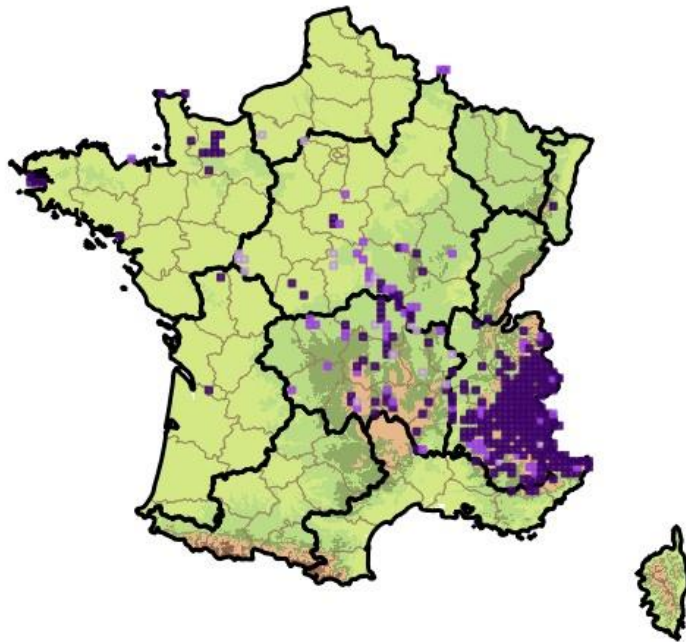

## Taraxacum sect. Naevosa M.P.Christ.

- Nouveau pour le département
- Après l'Ille-et-Vilaine et les Côtes-d'Armor entre 2020 et 2022, observation dans le Finistère par Paul Kérinec
- Site : Kernevez en Landerneau

## *Centaurium portense (Brot.) Butcher* [Nat., LR Nat (NT), LR BZH (VU)]

- Maison du Lac en Loqueffret
- Nouvelle station dans les Monts d'Arrée
- Observation d'Yves Le Gall (07/2022 - 2023)

Emmanuel Quéré (CBN de Brest)

## *Asplenium onopteris* L. [LR BZH (EN)]

- Revu à l'anse de Saint-Nicolas en Crozon sous et à proximité de fourrés à Prunellier ;
- Observation de Jacques Le Doaré (04/2023).

## *Hieracium peleterianum* Mérat [LR BZH (VU)]

- Anse de Saint-Nicolas en Crozon
- Observation de Jacques Le Doaré (04/2023).

- En Bretagne, nous serions uniquement en présence de la subsp. *tenuiscapum*