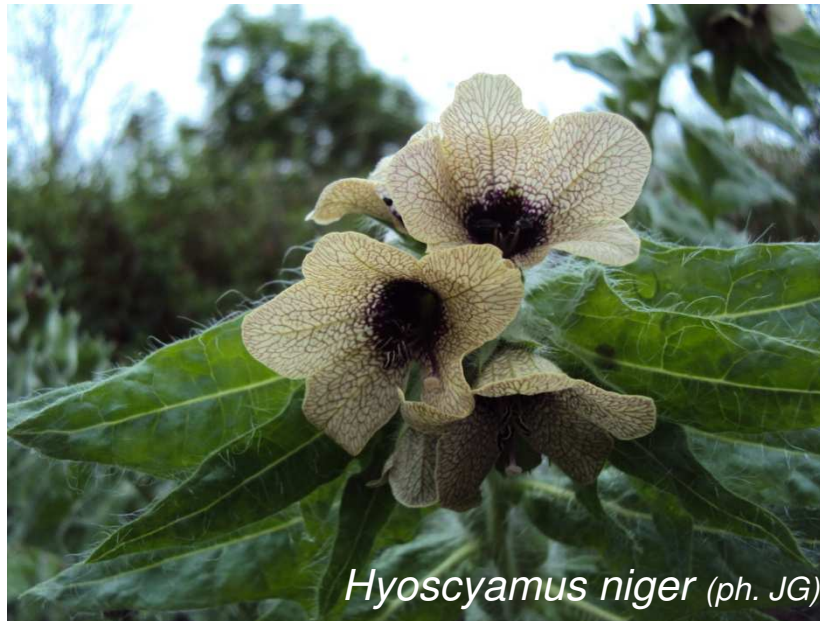

Bilan des découvertes 2017 : Finistère

Elatine hydropiper
(ph. GM)

Bilan des découvertes 2017 : Finistère

Pancratium maritimum (ph. JLB)

Gymnadenia conopsea (ph. TB)

Hyoscyamus niger (ph. JG)

Bilan des découvertes 2017 : Finistère

Monerma cylindrica

Puccinellia rupestris (ph. JLB)

Bromus secalinus (ph. TB)

Bilan des découvertes 2017 : Finistère

Najas marina (ph. JLB)

Callitriche brutia (ph. TB)

Bilan des découvertes 2017 : Finistère

*Filipendula
vulgaris*
(ph. CM et LR)